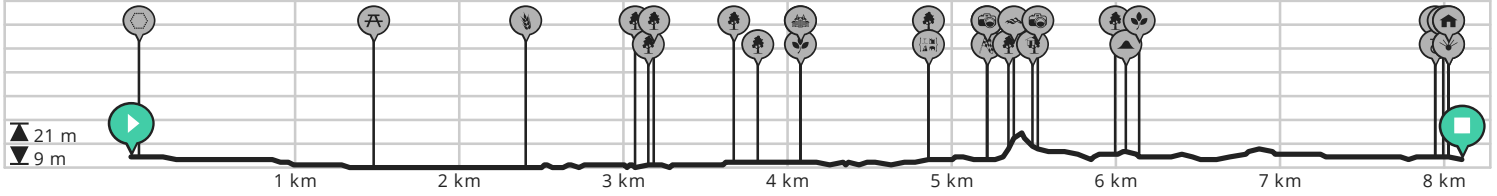

Neos Provant 8 km Zoerle-Parwijs

Door Sus

BEKIJK OP MOBIEL

- ↔ Lengte: 8.1 km
- ↗ Stijging: 16 m
- 📶 Moeilijkheidsgraad: 5/10

- 📍 Gevaertlaan 1, 2260 Zoerle-Parwijs, België
- 📍 Gevaertlaan 12, 2260 Zoerle-Parwijs, België