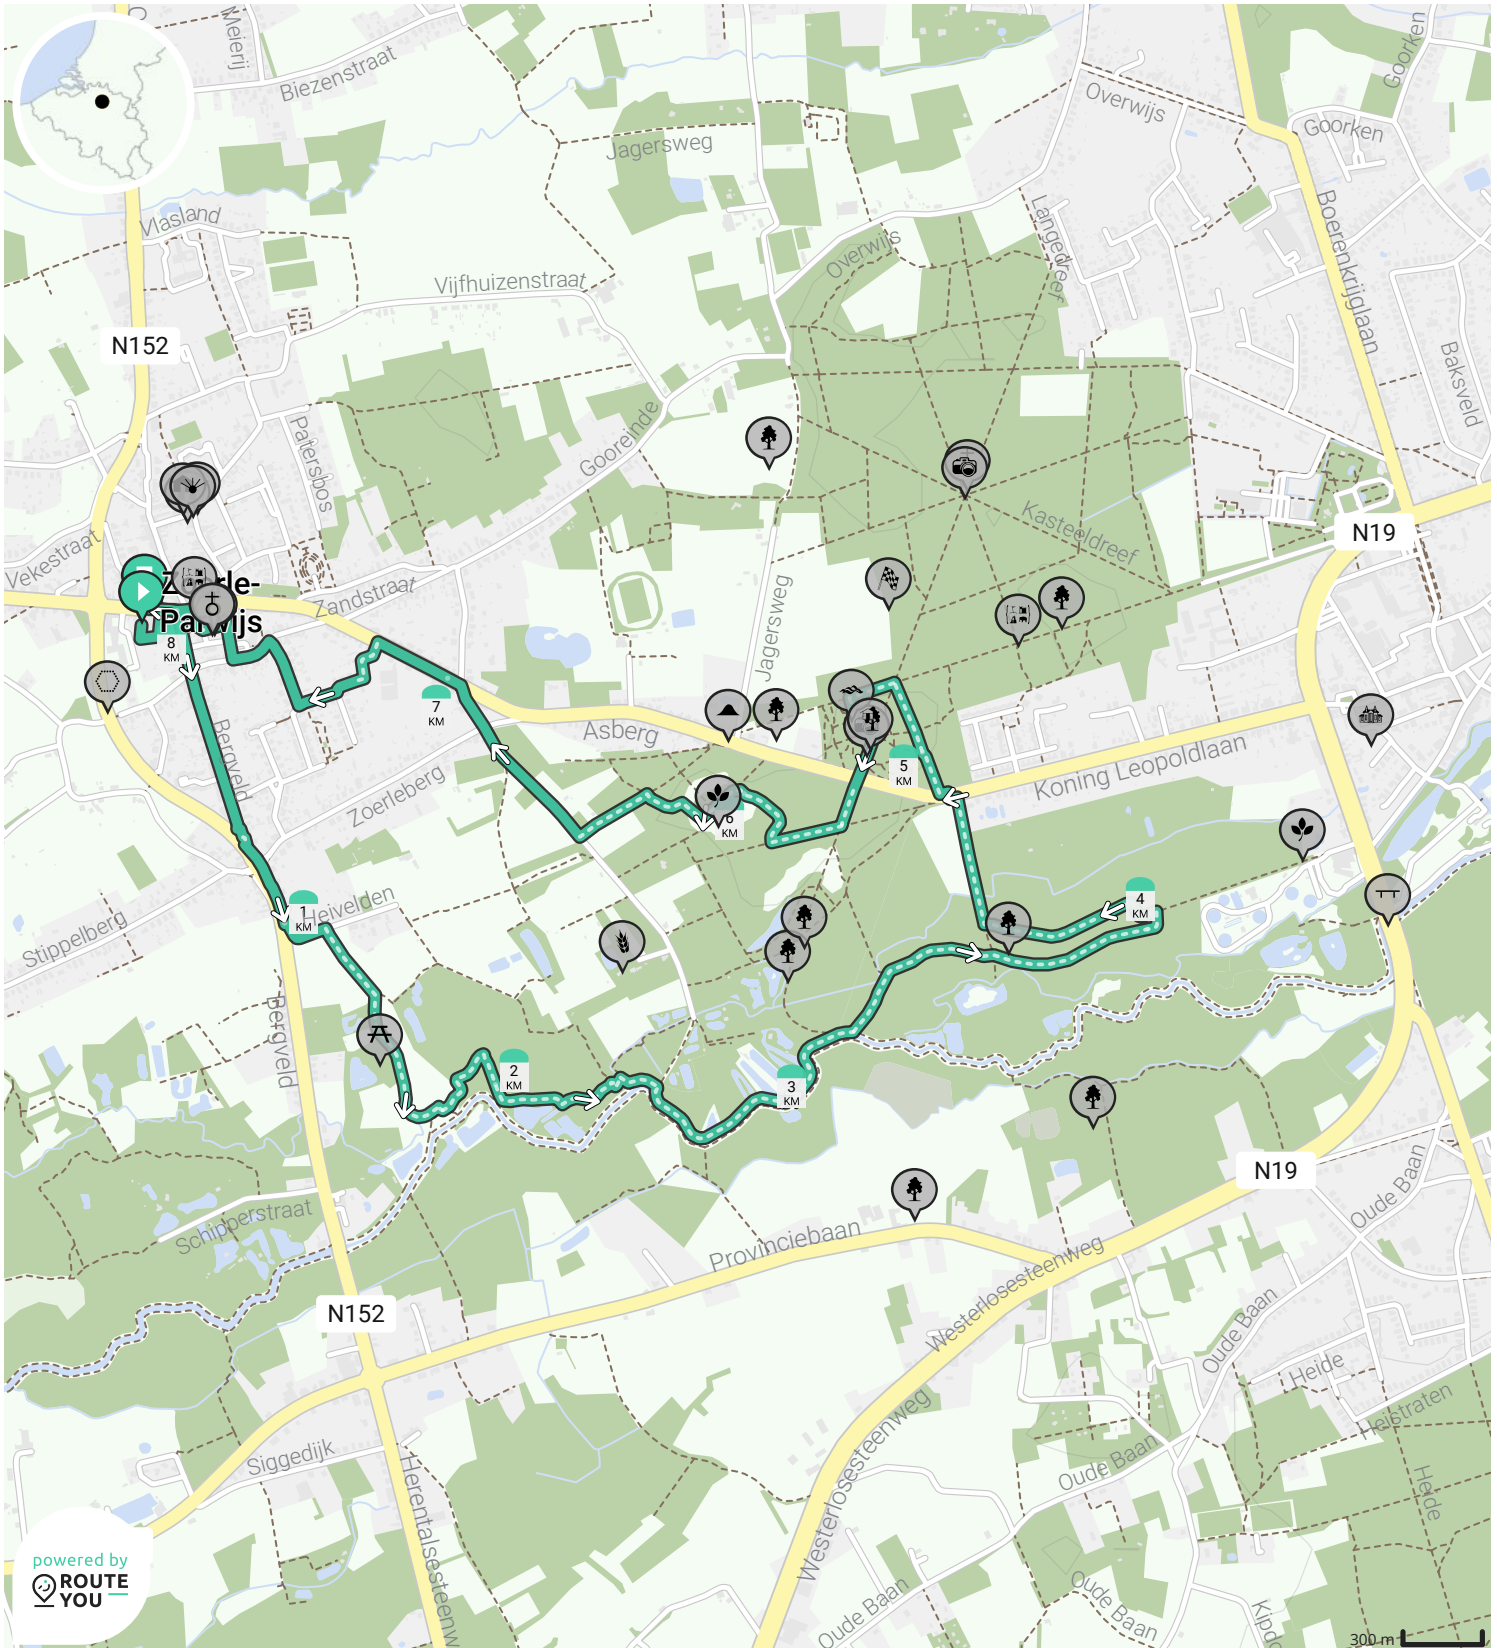

Neos Provant 8 km Zoerle-Parwijs

Door Sus

BEKIJK OP MOBIEL

- ↔ Lengte: 8.1 km
- ↗ Stijging: 16 m
- 📶 Moeilijkheidsgraad: 5/10

- 📍 Gevaertlaan 1, 2260 Zoerle-Parwijs, België
- 📍 Gevaertlaan 12, 2260 Zoerle-Parwijs, België

powered by
**ROUTE
YOU**