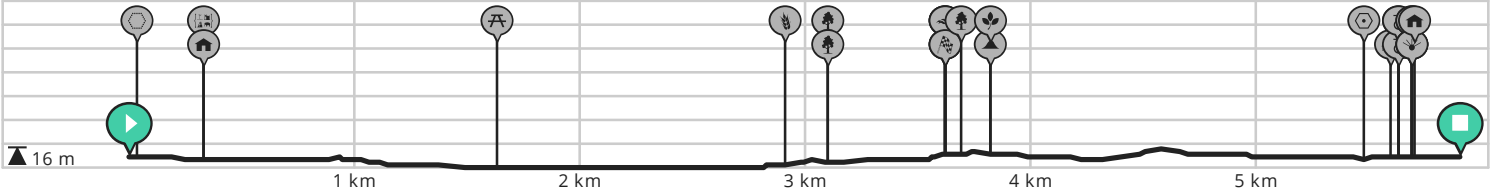

provant Zoerle-Parwijs westerlo 5 km

Door Sus

BEKIJK OP MOBIEL

- ↔ Lengte: 5.9 km
- ↗ Stijging: 10 m
- 📶 Moeilijkheidsgraad: 4/10

powered by ROUTE YOU