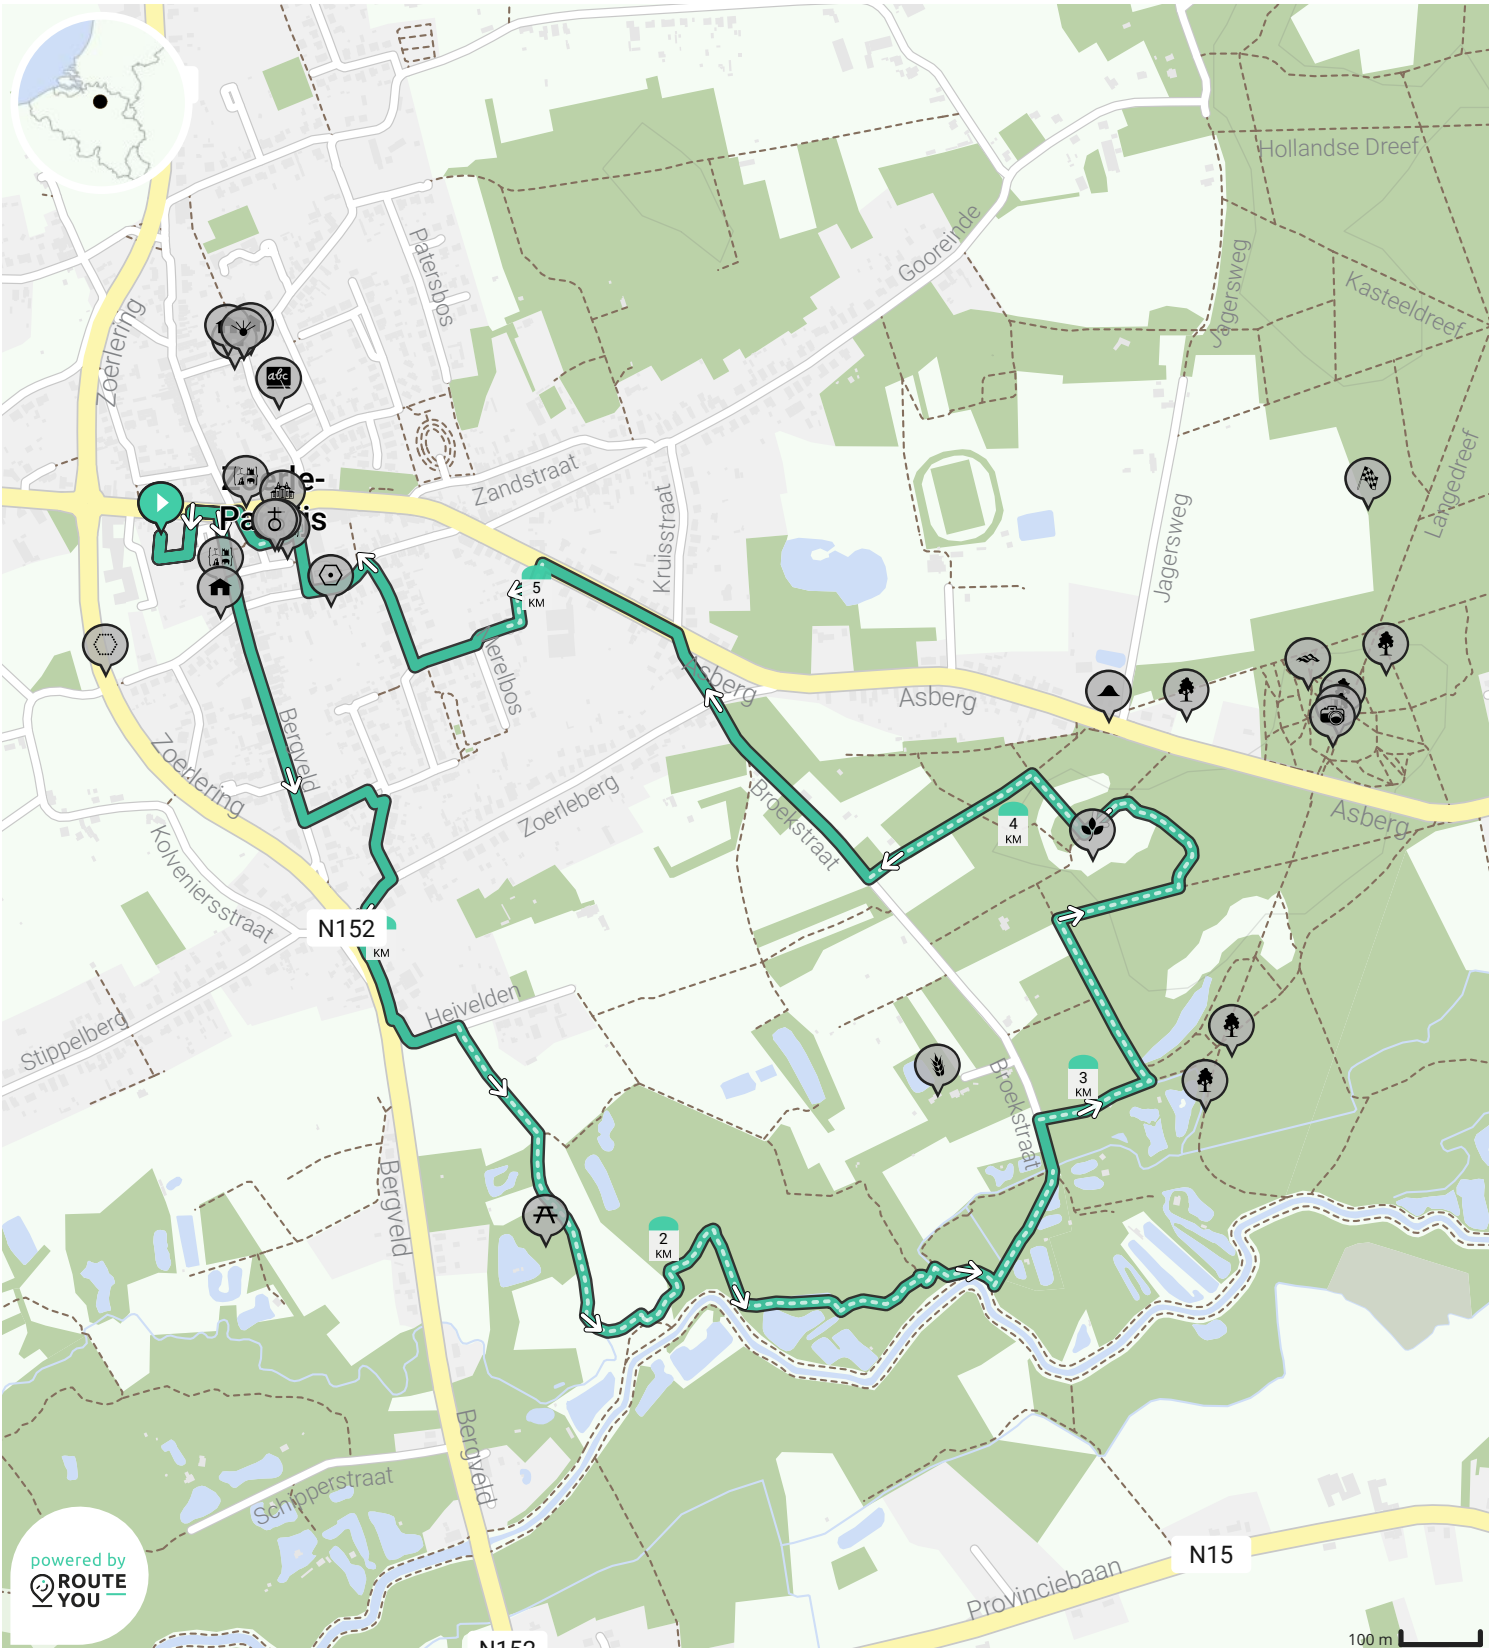

provant Zoerle-Parwijs westerlo 5 km

Door Sus

BEKIJK OP MOBIEL

- ↔ Lengte: 5.9 km
- ↗ Stijging: 10 m
- 📶 Moeilijkheidsgraad: 4/10

powered by ROUTE YOU