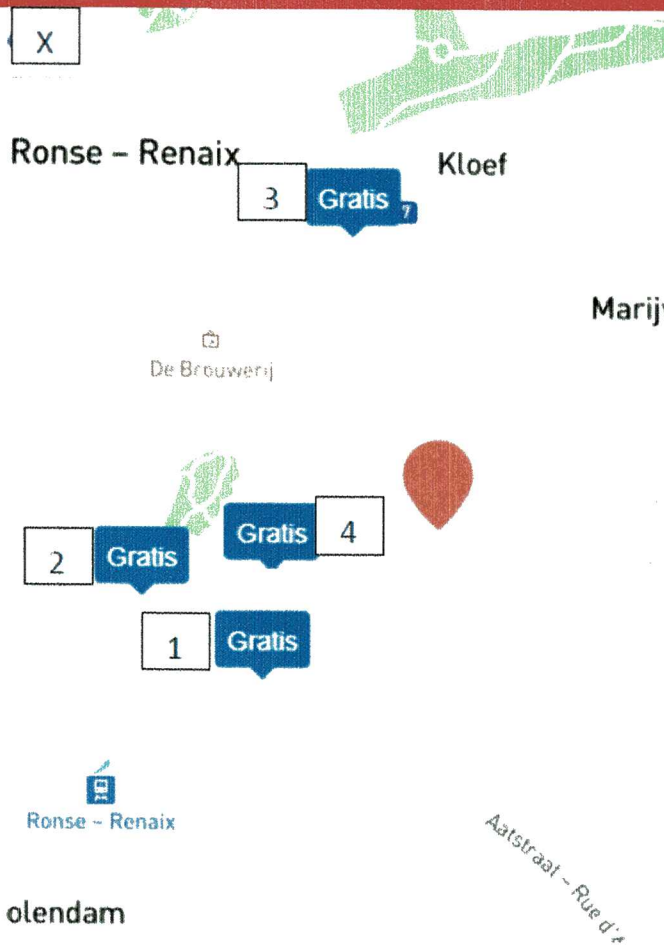

Parkeren

1 **NMBS Station** 190 plaatsen

Gratis
8 uur

6 min
Naar bestemming

Marijve

2 **Politiekegevangenenstraat 24** 10 pl

Gratis
8 uur

7 min
Naar bestemming

3 **Parkeerplaats Portois** 70 plaatsen

Gratis
8 uur

7 min
Naar bestemming

4 **Parkeerplaats Ferrant** 70 plaatsen

Gratis
8 uur

6 min
Naar bestemming

Het station van Ronse is gelegen op 6 minuten stappen van het COC in Ronse.

Je kan dus uiteraard ook met het openbaar vervoer naar onze provinciale wandeldag afzakken.