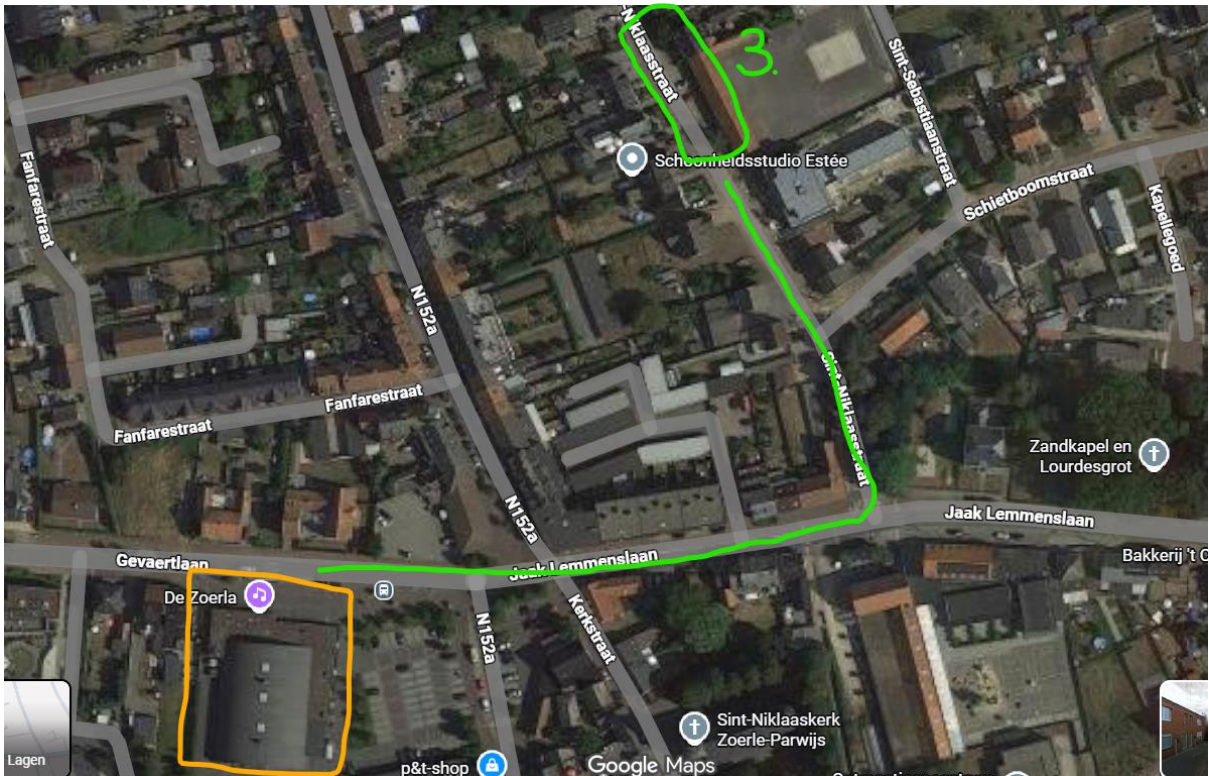

Parkeergelegenheden bij en rondom De Zoerla

- Parking 1: naast de Zoerla: capaciteit van 15 wagens
!!! Voorbehouden voor wandelaars

- Parking 2: bij Ontmoetingscentrum (Smissenhoekstraat): capaciteit van 45 wagens
!!! Voorbehouden voor wandelaars

- Parking 3: bij 'de oude jongensschool' (Sint Niklaasstraat): capaciteit van 20 wagens

!!! Voorbehouden voor wandelaars/fietser

- Parking 4: voetbalclub KFC Heultje (Vijfhuizenstraat, Zoerle Parwijs): capaciteit van 150 wagens

!!! Voorbehouden voor fietsers

- Parking 5: op de Zoerlering (langs kant van het zorgcentrum): capaciteit van 15 wagens
!!! Overkant van de weg is gereserveerd voor vrachtwagens
!!! Voorbehouden voor wandelaars/fietsers

- Parking 6: in omliggende straten: capaciteit van 10 wagens (maximaal)

Belangrijk

NIET PARKEREN

- **Parking Carrefour Express (overzijde van de Zoerla)**
- **Privé parking Brasserie MARIE (Bergveld Zoerle Parwijs)**