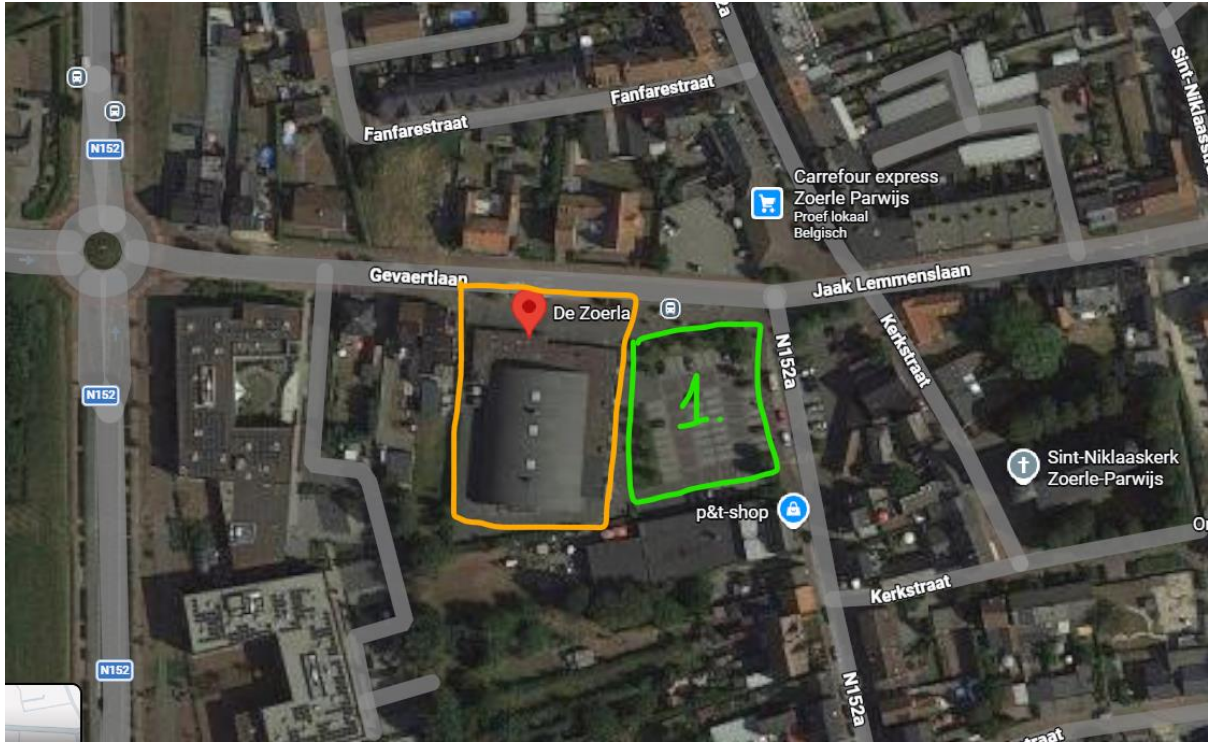

Parkeergelegenheden bij en rondom De Zoerla

- Parking 1: naast de Zoerla: capaciteit van 15 wagens
!!! Voorbehouden voor wandelaars

- Parking 2: bij Ontmoetingscentrum (Smissenhoekstraat): capaciteit van 45 wagens
!!! Voorbehouden voor wandelaars

- Parking 3: bij 'de oude jongensschool' (Sint Niklaasstraat): capaciteit van 20 wagens

!!! Voorbehouden voor wandelaars/fietser

- Parking 4: voetbalclub KFC Heultje (Vijfhuizenstraat, Zoerle Parwijs): capaciteit van 150 wagens

!!! Voorbehouden voor fietsers

- Parking 5: op de Zoerlering (langs kant van het zorgcentrum): capaciteit van 15 wagens
!!! Overkant van de weg is gereserveerd voor vrachtwagens
!!! Voorbehouden voor wandelaars/fietsers

- Parking 6: in omliggende straten: capaciteit van 10 wagens (maximaal)

Belangrijk

NIET PARKEREN

- **Parking Carrefour Express (overzijde van de Zoerla)**
- **Privé parking Brasserie MARIE (Bergveld Zoerle Parwijs)**