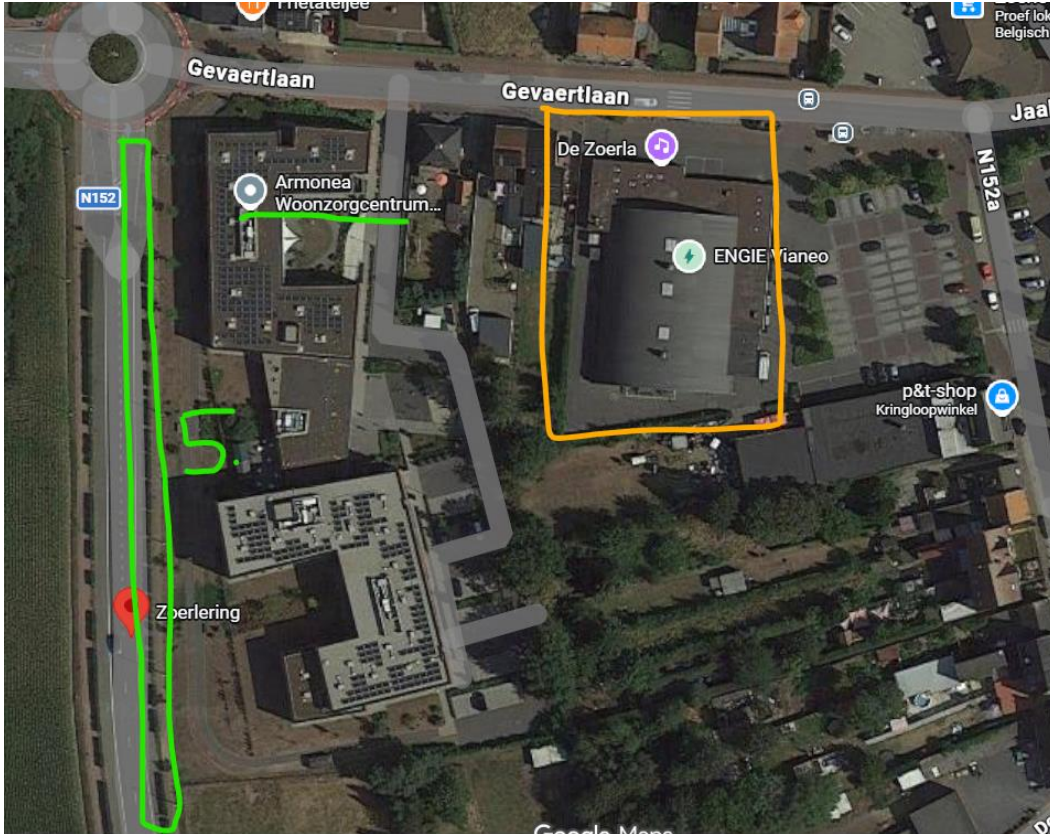

Parkeergelegenheden bij en rondom De Zoerla

- Parking 1: naast de Zoerla: capaciteit van 15 wagens
!!! Voorbehouden voor wandelaars

- Parking 2: bij Ontmoetingscentrum (Smissenhoekstraat): capaciteit van 45 wagens
!!! Voorbehouden voor wandelaars

- Parking 3: bij 'de oude jongensschool' (Sint Niklaasstraat): capaciteit van 20 wagens

!!! Voorbehouden voor wandelaars/fietser

- Parking 4: voetbalclub KFC Heultje (Vijfhuizenstraat, Zoerle Parwijs): capaciteit van 150 wagens

!!! Voorbehouden voor fietsers

- Parking 5: op de Zoerlering (langs kant van het zorgcentrum): capaciteit van 15 wagens
!!! Overkant van de weg is gereserveerd voor vrachtwagens
!!! Voorbehouden voor wandelaars/fietsers

- Parking 6: in omliggende straten: capaciteit van 10 wagens (maximaal)

Belangrijk

NIET PARKEREN

- **Parking Carrefour Express (overzijde van de Zoerla)**
- **Privé parking Brasserie MARIE (Bergveld Zoerle Parwijs)**