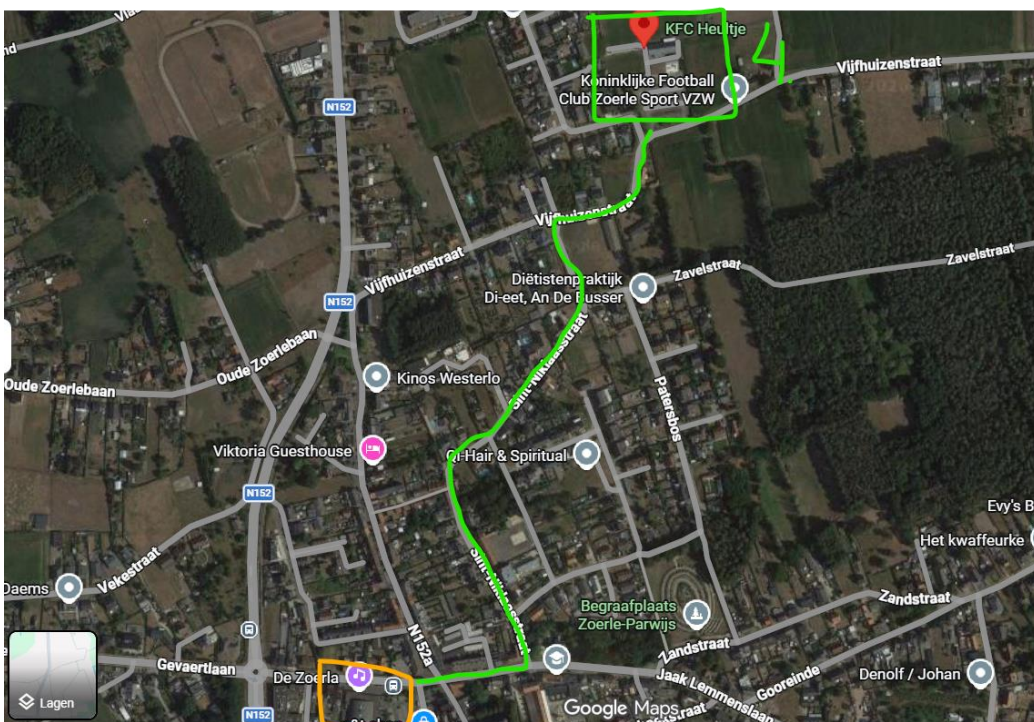

Parkeergelegenheden bij en rondom De Zoerla

- Parking 1: naast de Zoerla: capaciteit van 15 wagens
!!! Voorbehouden voor wandelaars

- Parking 2: bij Ontmoetingscentrum (Smissenhoekstraat): capaciteit van 45 wagens
!!! Voorbehouden voor wandelaars

- Parking 3: bij 'de oude jongensschool' (Sint Niklaasstraat): capaciteit van 20 wagens

!!! Voorbehouden voor wandelaars/fietser

- Parking 4: voetbalclub KFC Heultje (Vijfhuizenstraat, Zoerle Parwijs): capaciteit van 150 wagens

!!! Voorbehouden voor fietsers

- Parking 5: op de Zoerlering (langs kant van het zorgcentrum): capaciteit van 15 wagens
!!! Overkant van de weg is gereserveerd voor vrachtwagens
!!! Voorbehouden voor wandelaars/fietsers

- Parking 6: in omliggende straten: capaciteit van 10 wagens (maximaal)

Belangrijk

NIET PARKEREN

- **Parking Carrefour Express (overzijde van de Zoerla)**
- **Privé parking Brasserie MARIE (Bergveld Zoerle Parwijs)**