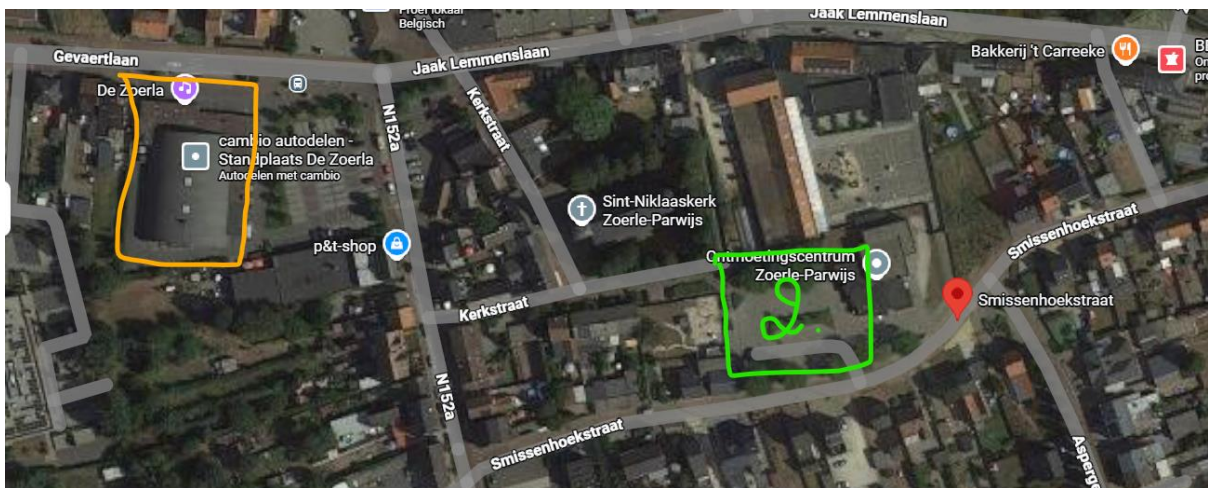

Parkeergelegenheden bij en rondom De Zoerla

- Parking 1: naast de Zoerla: capaciteit van 15 wagens
!!! Voorbehouden voor wandelaars

- Parking 2: bij Ontmoetingscentrum (Smissenhoekstraat): capaciteit van 45 wagens
!!! Voorbehouden voor wandelaars

- Parking 3: bij 'de oude jongensschool' (Sint Niklaasstraat): capaciteit van 20 wagens

!!! Voorbehouden voor wandelaars/fietser

- Parking 4: voetbalclub KFC Heultje (Vijfhuizenstraat, Zoerle Parwijs): capaciteit van 150 wagens

!!! Voorbehouden voor fietsers

- Parking 5: op de Zoerlering (langs kant van het zorgcentrum): capaciteit van 15 wagens
!!! Overkant van de weg is gereserveerd voor vrachtwagens
!!! Voorbehouden voor wandelaars/fietsers

- Parking 6: in omliggende straten: capaciteit van 10 wagens (maximaal)

Belangrijk

NIET PARKEREN

- **Parking Carrefour Express (overzijde van de Zoerla)**
- **Privé parking Brasserie MARIE (Bergveld Zoerle Parwijs)**